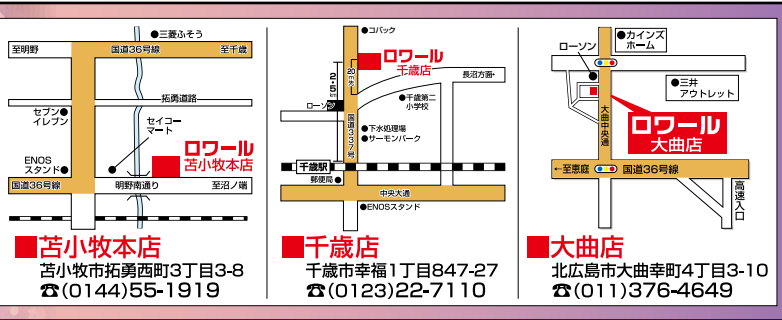

春の価格応援祭

Spring Fair

ホームページ <http://loire-tsumaki.jimdo.com> メールアドレス loire-sale@email.plala.or.jp

電話注文予約OKです!
チラシ掲載価格は税込み価格です。
ガレージ運賃別途です。
苫小牧市のみ現場経費別途です。

各店3棟限り

夢と暮らしのデザイナー
トータルインテリア

ロワール

有限会社ツマキ商事

営業時間 AM10:00~PM5:00
定休日 毎週水曜日

外構工事 敷地の中に、小型用ダンプ・重機を入れる所に限る (入れない所は別途見積りになります。) ●大曲店は除く

●各種インターロッキング工事 通常価格1㎡29,700円のところ (10㎡以上) **先着5名様限り 20,000円**より

●アスファルト舗装工事 工事内容: 掘削工事30cm, アスファルト3cm~4cm, 切り込み砂利30cm, 転圧工事 通常価格1㎡14,800円のところ (10㎡以上) **先着5名様限り 9,300円** 緑石切り下げ工事も承ります